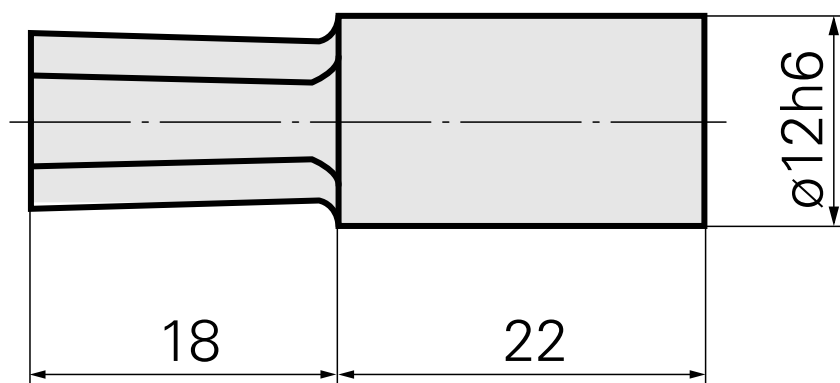

拉刀 SW5 mm

技术特点

刀座附件类别
夹具
刀具夹具

拉刀
SW5 mm
12mm

文件

没有针对此产品的任何下载