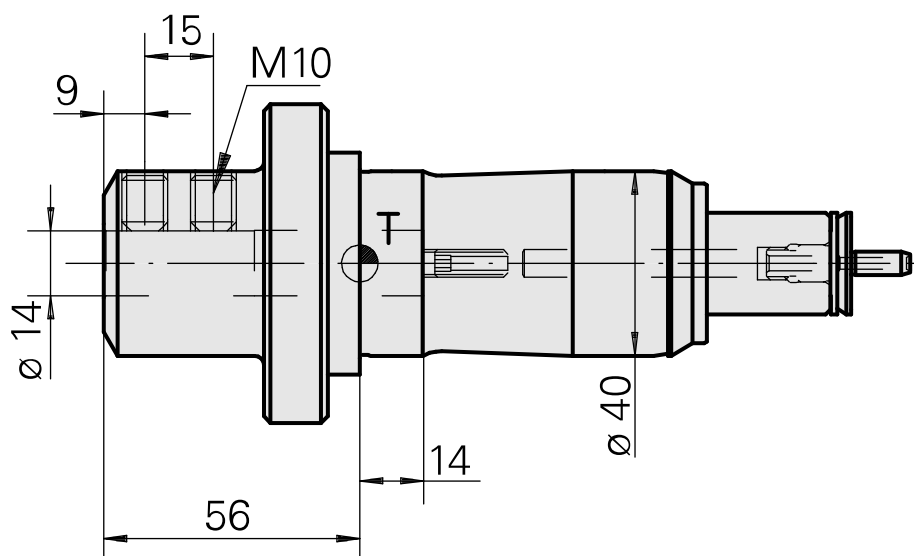

Porte-foret Queue de 40 D14

Données techniques

Queue TNL	Queue de 40
Entraînement	non entraîné
Arrosage	central
Pression	120 bar
Attachement	D14
Produits INDEX TRAUB	TNK36 • TNL26

10839057
984768

INDEX

Documents