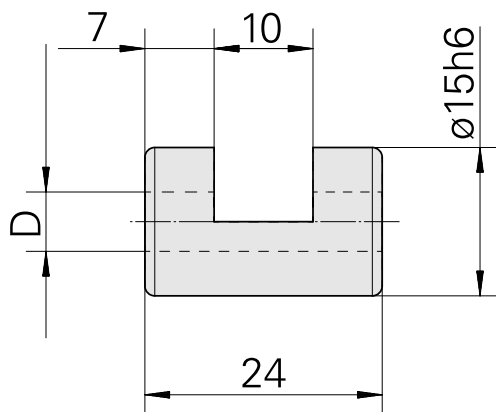

## 夹紧套 D15/ 7mm

### 技术特点

刀座附件类别  
夹具  
刀具夹具

夹紧套  
D15  
7mm