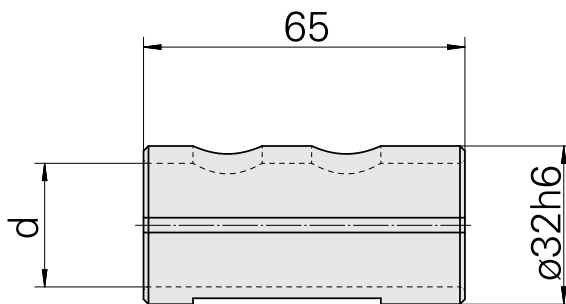

Aufnahmebuchse D32/ 3/4"

Caratteristiche tecniche

Categoria acces. portautensile	Bussola di attacco
Attacco	D32
Attacco per utensile	3/4"

Documenti

Non sono disponibili download per questo prodotto