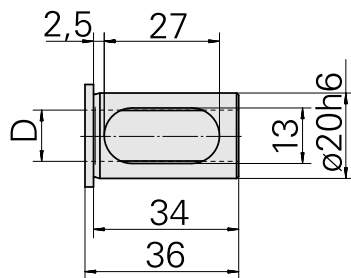

带肩安装套 D20/ 5mm

技术特点

刀座附件类别
夹具
刀具夹具

带肩安装套
D20
5mm

文件

没有针对此产品的任何下载