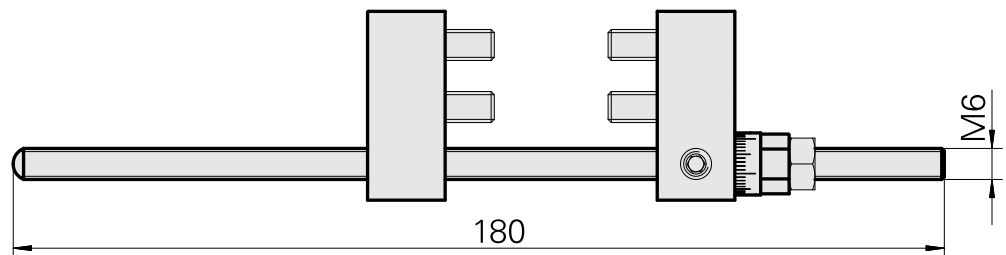

Stop Feineinstellung; groß

技术特点

针对此产品，目前未保存任何其他技术特点

文件

没有针对此产品的任何下载