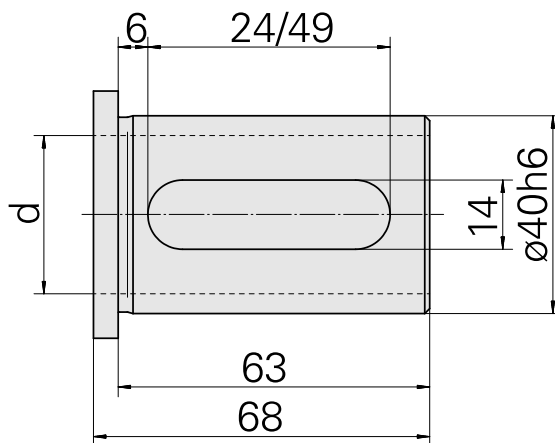

带肩安装套 D40/ 20mm

技术特点

刀座附件类别
夹具
刀具夹具

带肩安装套
D40
20mm

文件

没有针对此产品的任何下载