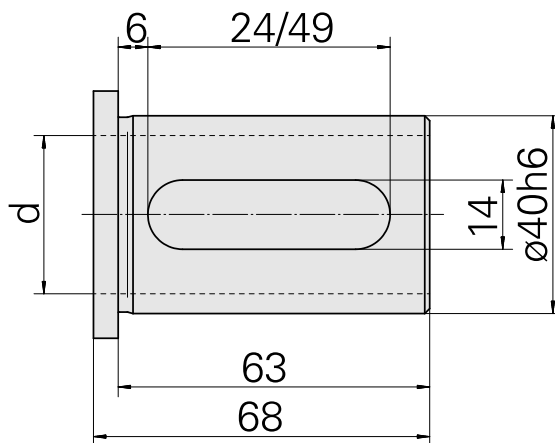

Douille attachement colerette D40/ 20mm

Données techniques

Catégorie d'accessoires PO

Douille attachement colerette

Attachement

D40

Logement d'outils

20mm