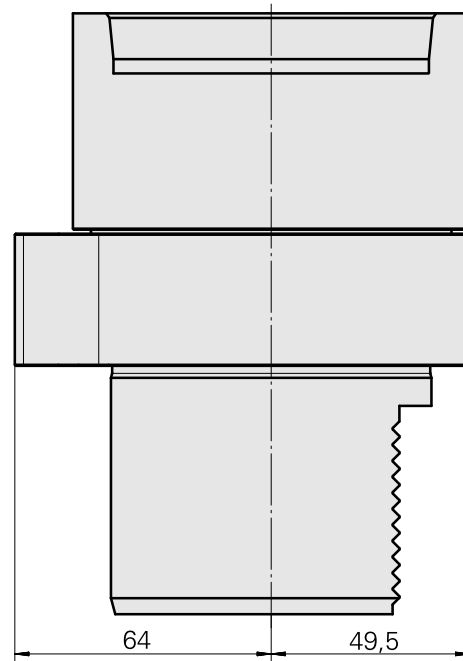

Voreinst. D80/Kompaktschaft 45

Technische Daten

WZH Zubehörkategorie

Adapter für Voreinstellgeräte

Aufnahme

D80 für Voreinstellgeräte

Werkzeugaufnahme

Kompaktschaft 45