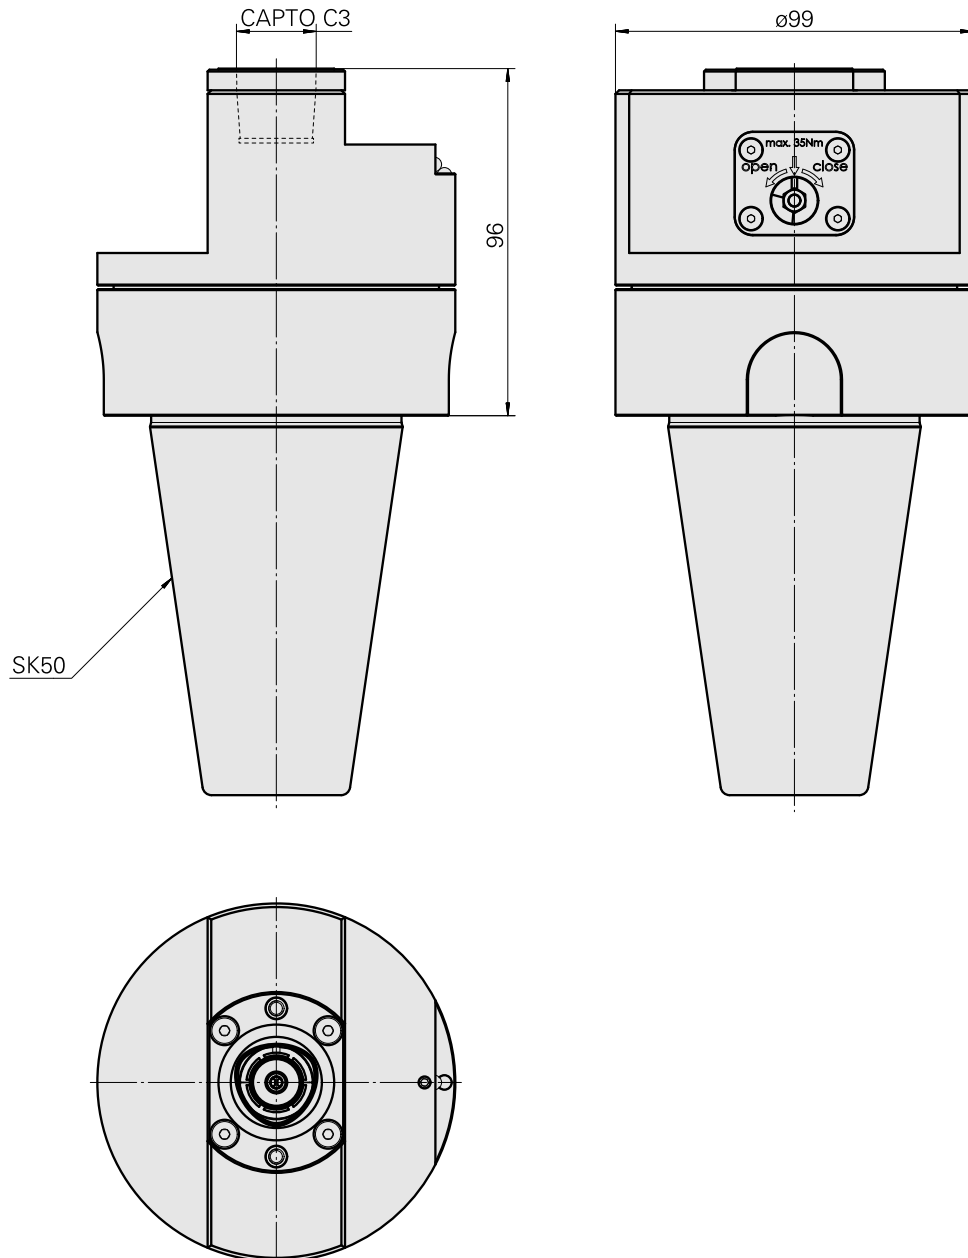

## Adaptor

### Características técnicas

|                            |                                |
|----------------------------|--------------------------------|
| PF Categoria de acessórios | Adaptador para apar.pré-ajuste |
| Recepção                   | SK50                           |
| Alojamento de ferramenta   | CAPTO C3                       |