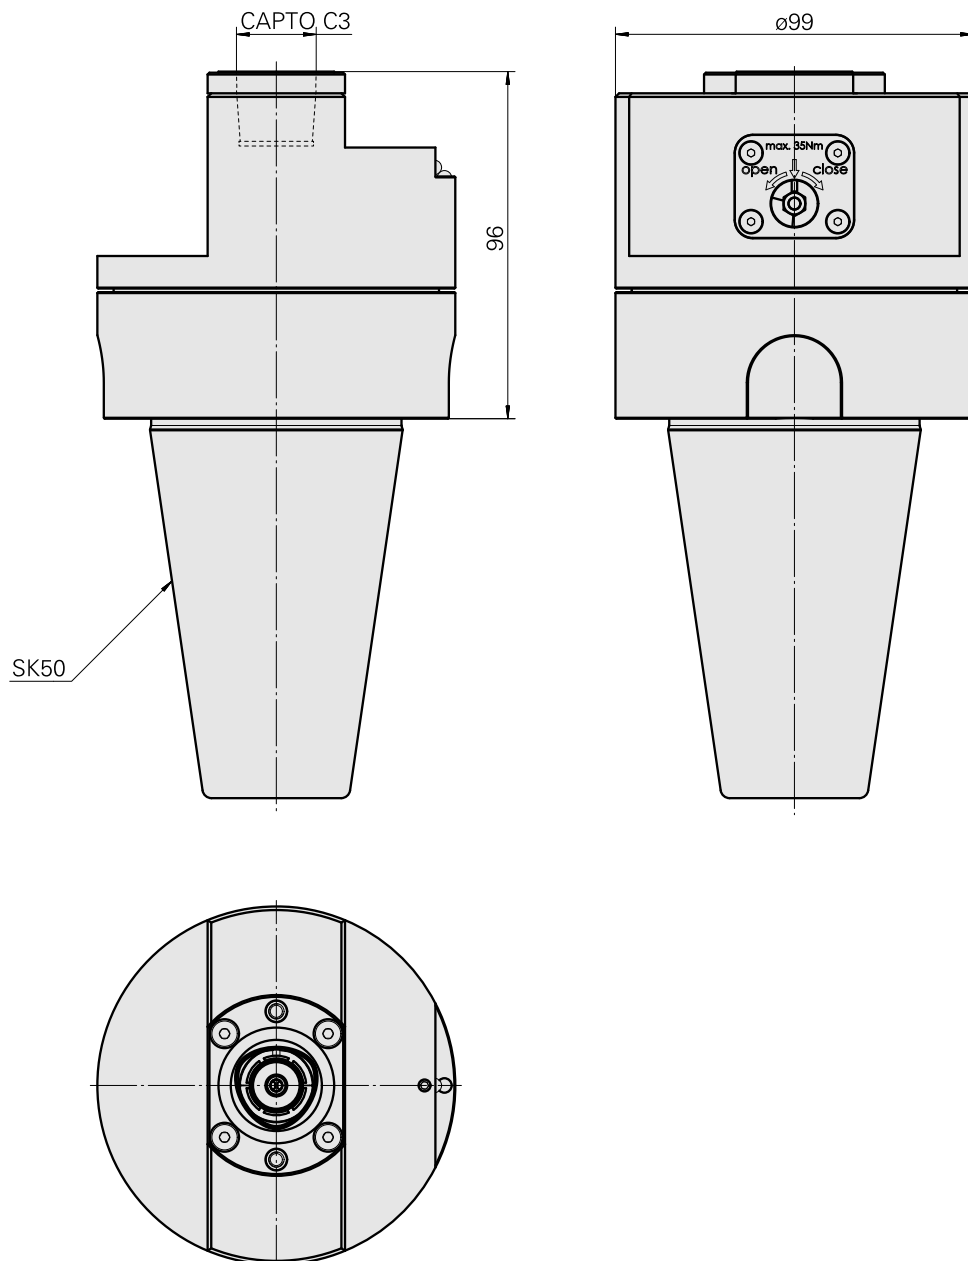

Adaptor

技术特点

刀座附件类别
夹具
刀具夹具

对刀仪转接器
SK50
INDEX CAPTO C3

文件

没有针对此产品的任何下载