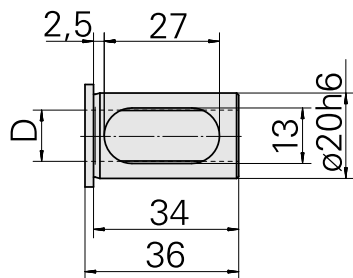

带肩安装套 D20/ 15mm

技术特点

刀座附件类别
夹具
刀具夹具

带肩安装套
D20
15mm

文件

没有针对此产品的任何下载