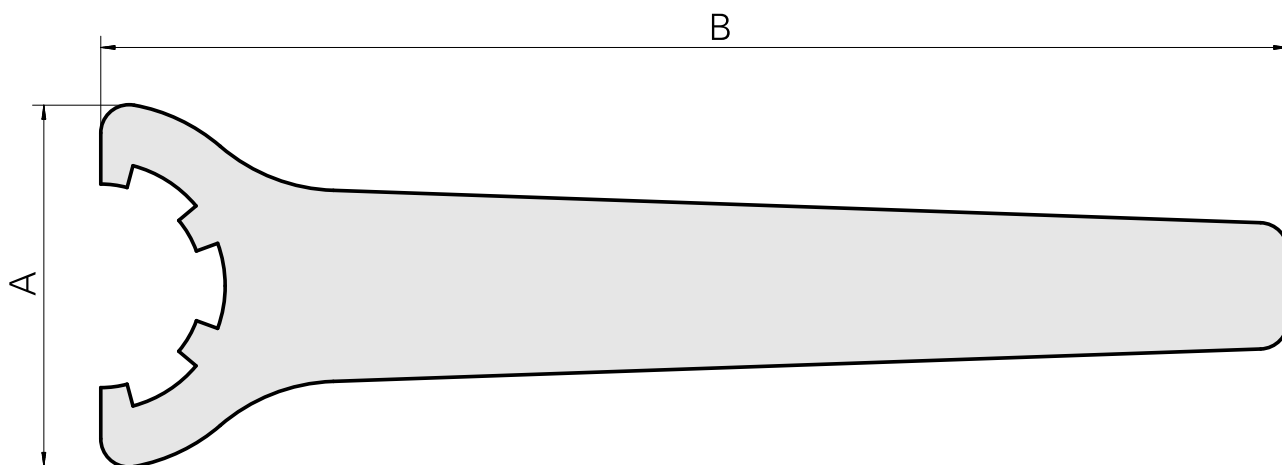

Chave

Características técnicas

PF Categoria de acessórios	Ferramenta
Recepção	ER25
Tipo de pinça de aperto	ER 25
Ficção do tipo porca	Rosca
Ferramenta para pinças	Chaves de boca

Documentos

Não há downloads disponíveis para este produto