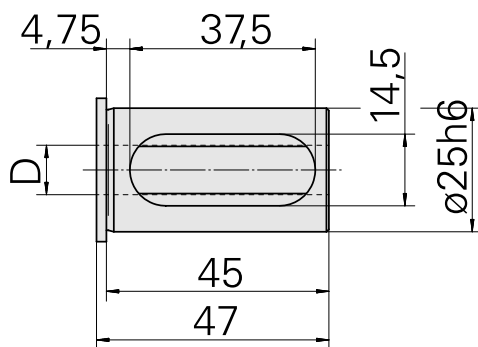

带肩安装套 D25/ 14mm

技术特点

刀座附件类别
夹具
刀具夹具

带肩安装套
D25
14mm

文件

没有针对此产品的任何下载