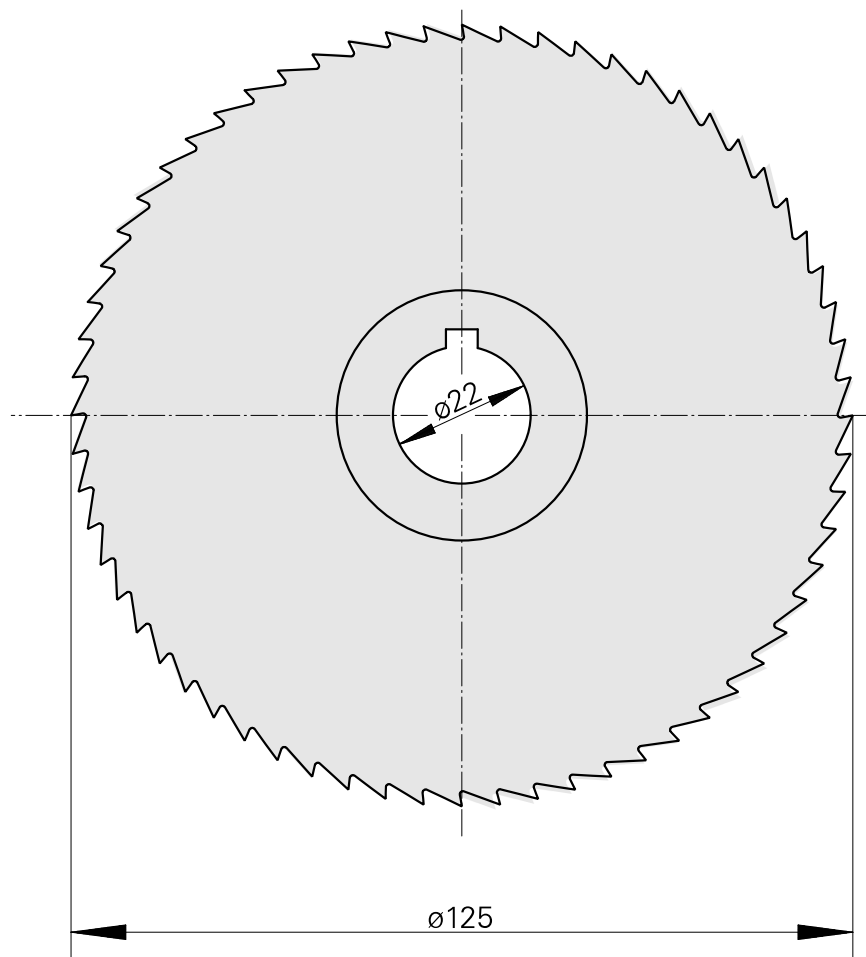

Saw blade, 锯片厚度 6 mm

技术特点

刀座附件类别

锯片外径 125 mm

刀具夹具

22mm

文件

没有针对此产品的任何下载