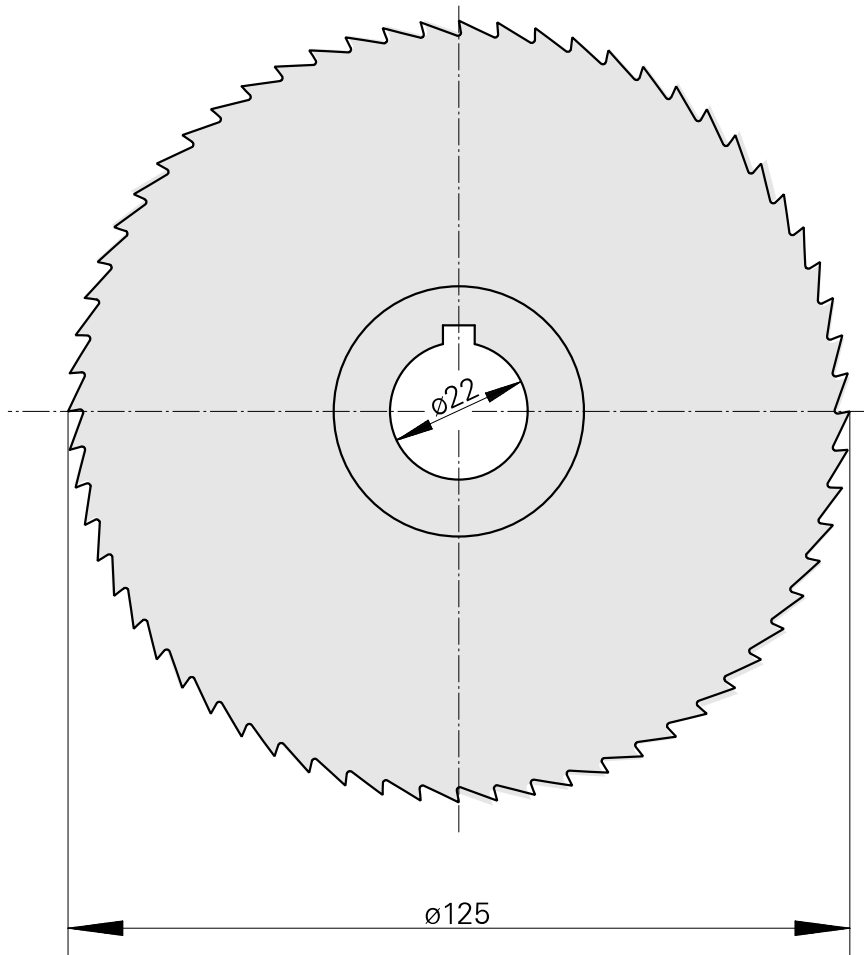

## Saw blade, 锯片厚度 6 mm

### 技术特点

刀座附件类别  
刀具夹具

锯片外径 125 mm  
22mm