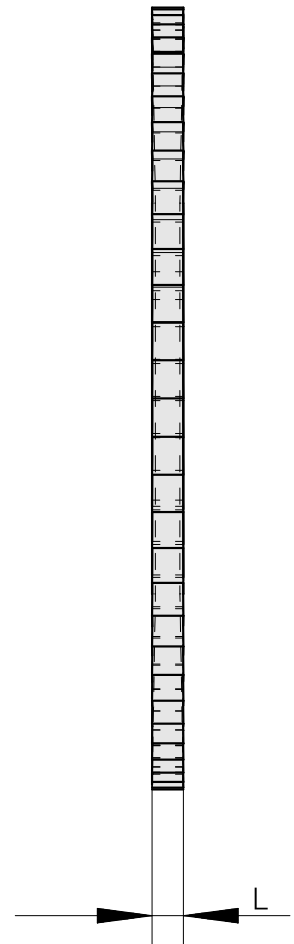

## Saw blade, 锯片厚度 6 mm

### 技术特点

刀座附件类别  
刀具夹具

锯片外径 125 mm  
22mm