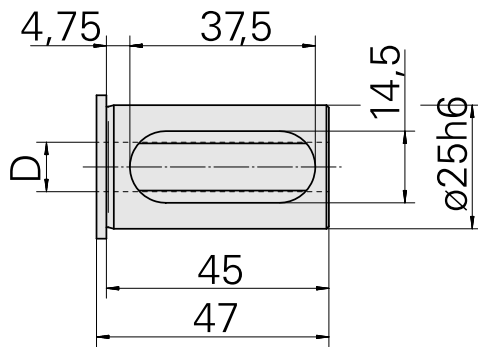

带肩安装套 D25/ 15mm

技术特点

刀座附件类别	带肩安装套
夹具	D25
刀具夹具	15mm

文件

没有针对此产品的任何下载