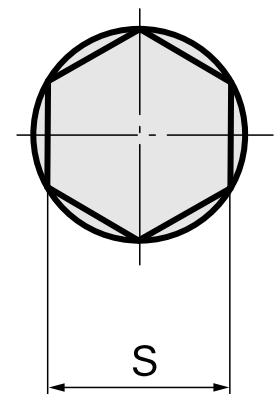

Mandril de evacuação SW7 mm

Características técnicas

PF Categoria de acessórios	Mandril de evacuação
Recepção	SW7 mm
Alojamento de ferramenta	12mm

Documentos

Não há downloads disponíveis para este produto