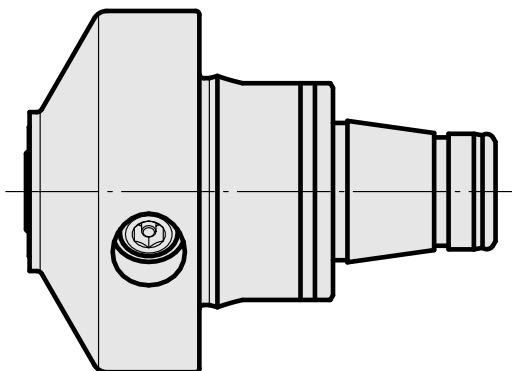

WFB 32-20 液压膨胀刀柄 D6

技术特点

刀座附件类别
夹具
快换夹头

WFB 32-20
液压膨胀刀柄 D6
带液压膨胀刀柄

文件

产品提示

[DE \(pdf\)](#)

[EN \(pdf\)](#)