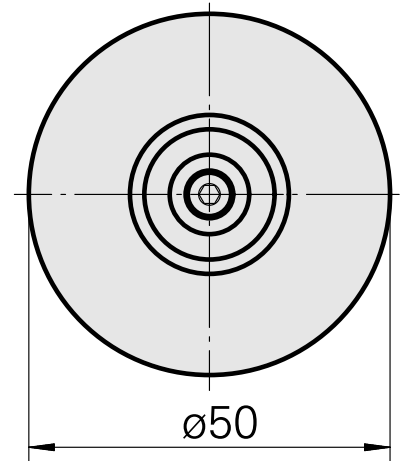

WFB 32-20 液压膨胀刀柄 D6

技术特点

刀座附件类别
夹具
快换夹头

WFB 32-20
液压膨胀刀柄 D6
带液压膨胀刀柄

文件

产品提示

[DE \(pdf\)](#)

[EN \(pdf\)](#)