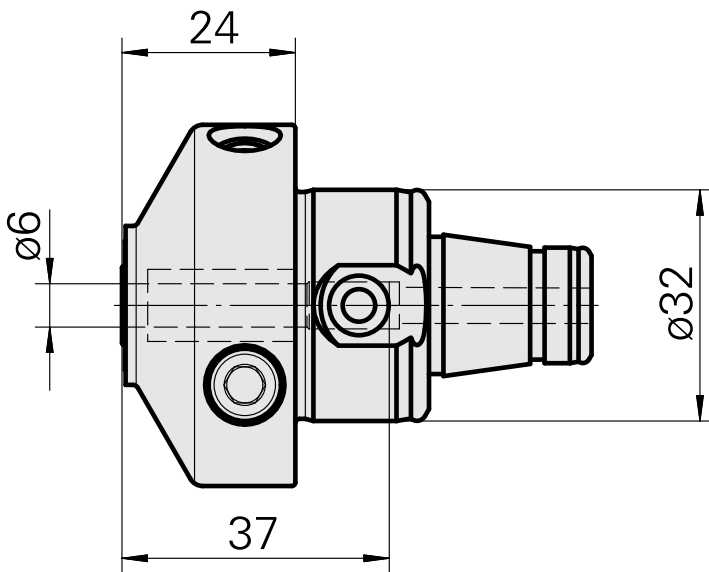

WFB 32-20 液压膨胀刀柄 D6

技术特点

刀座附件类别
夹具
快换夹头

WFB 32-20
液压膨胀刀柄 D6
带液压膨胀刀柄

文件

产品提示

[DE \(pdf\)](#)

[EN \(pdf\)](#)