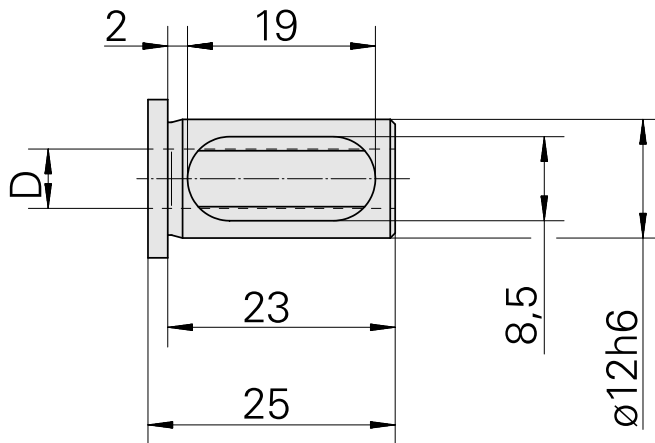

Douille attachement colerette D12/ 10mm

Données techniques

Catégorie d'accessoires PO	Douille attachement colerette
Attachement	D12
Logement d'outils	10mm

Documents

Aucun téléchargement n'est disponible pour ce produit