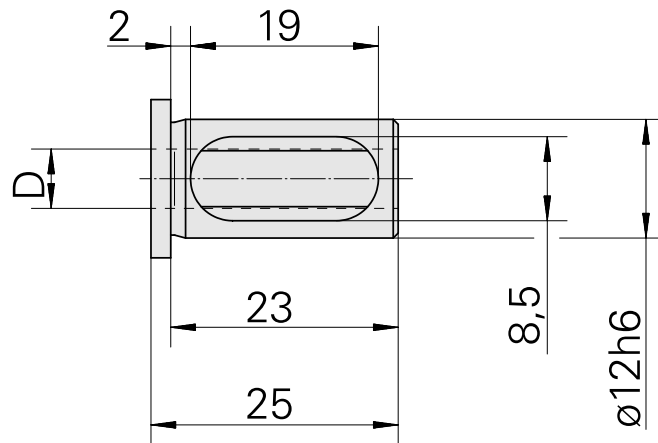

带肩安装套 D12/ 10mm

技术特点

刀座附件类别

带肩安装套

夹具

D12

刀具夹具

10mm