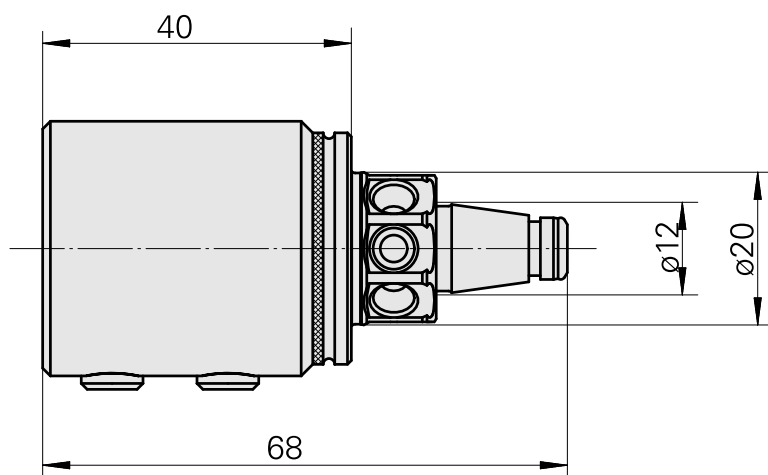

WFB 20-12 D3/4"

Caratteristiche tecniche

Categoria acces. portautensile

WFB 20-12

Attacco

D3/4"

Accessorio per cambio rapido

con supp. utensile alesatore

Documenti

Non sono disponibili download per questo prodotto

Accessori

Accessori opzionali

Altri accessori

[Vite di regolazione M 5x15](#)

Id prodotto : 10491071

Id prodotto precedente : 326794

[Perno filettato](#)

Id prodotto : 10921433

Id prodotto precedente : 410156.0808
