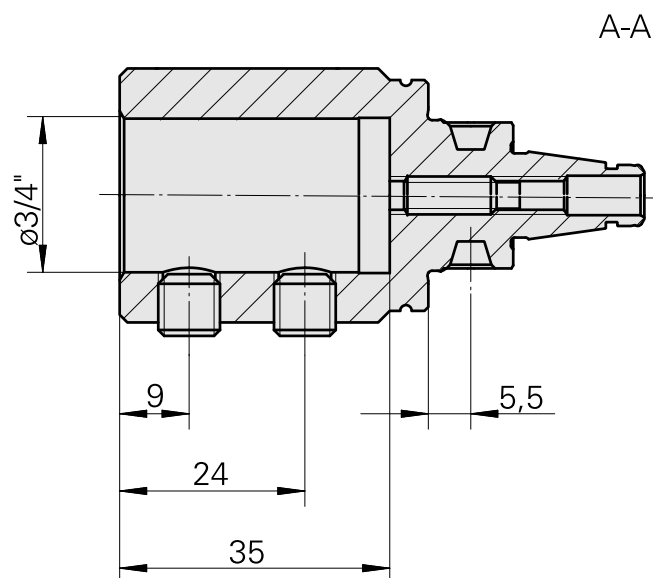

WFB 20-12 D3/4"

Caratteristiche tecniche

Categoria acces. portautensile

WFB 20-12

Attacco

D3/4"

Accessorio per cambio rapido

con supp. utensile alesatore

Documenti

Non sono disponibili download per questo prodotto

Accessori

Accessori opzionali

Altri accessori

[Vite di regolazione M 5x15](#)

Id prodotto : 10491071

Id prodotto precedente : 326794

[Perno filettato](#)

Id prodotto : 10921433

Id prodotto precedente : 410156.0808
