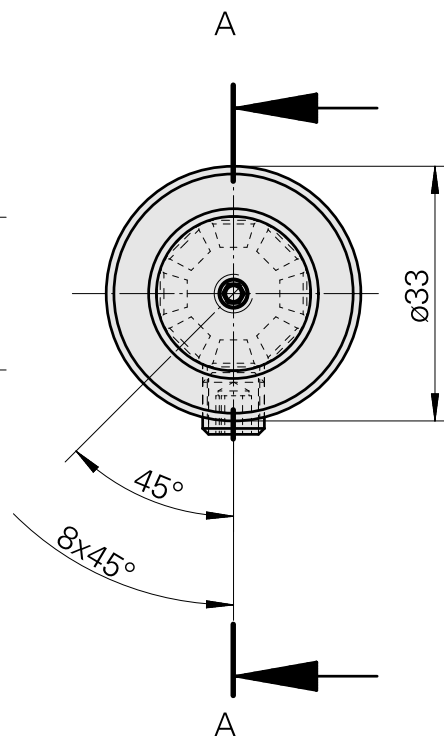

WFB 20-12 D3/4"

Caratteristiche tecniche

Categoria acces. portautensile

WFB 20-12

Attacco

D3/4"

Accessorio per cambio rapido

con supp. utensile alesatore

Documenti

Non sono disponibili download per questo prodotto

Accessori

Accessori opzionali

Altri accessori

[Vite di regolazione M 5x15](#)

Id prodotto : 10491071

Id prodotto precedente : 326794

[Perno filettato](#)

Id prodotto : 10921433

Id prodotto precedente : 410156.0808
