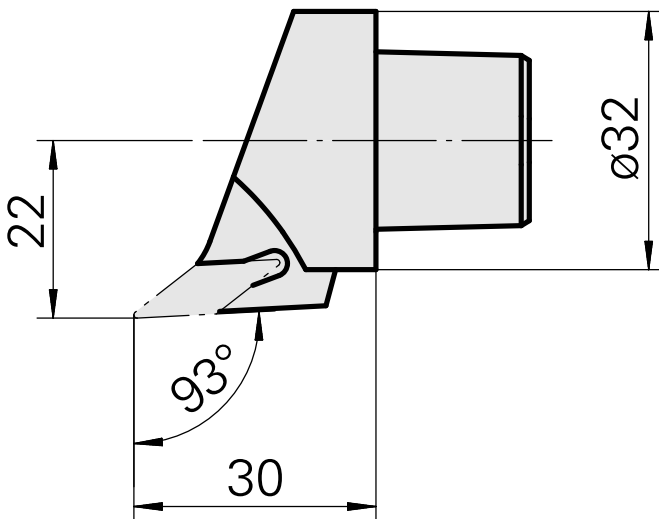

INDEX CAPTO C3 用于VC.. 1103.., 右, 无机械手夹持槽

Technical data

刀座附件类别
夹具
快换夹头

INDEX CAPTO C3
用于VC.. 1103..
用于车刀架

Documents

No downloads available for this product

Accessories

Optional accessories