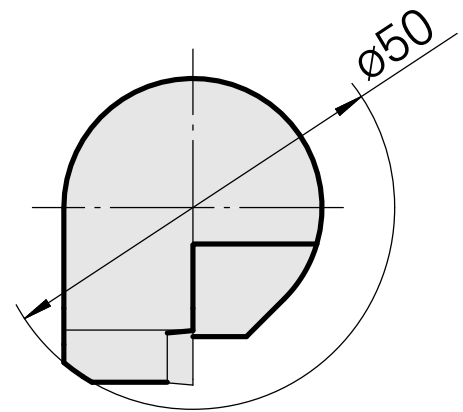

INDEX CAPTO C3 用于VC.. 1103.., 右, 无机械手夹持槽

Technical data

刀座附件类别
夹具
快换夹头

INDEX CAPTO C3
用于VC.. 1103..
用于车刀架

Documents

No downloads available for this product

Accessories

Optional accessories