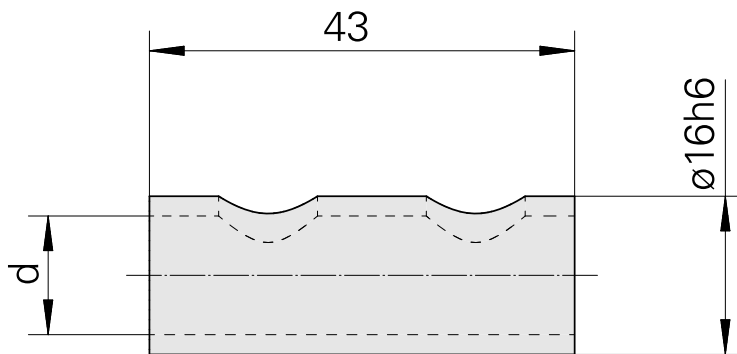

安装套 D16/ 6mm

技术特点

刀座附件类别
夹具
刀具夹具

安装套
D16
6mm

文件

没有针对此产品的任何下载