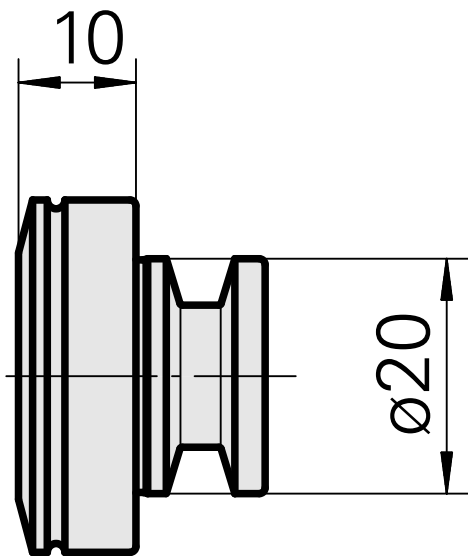

WFB 20-12, 堵头

技术特点

刀座附件类别
快换夹头

WFB 20-12
其他刀柄

文件

没有针对此产品的任何下载