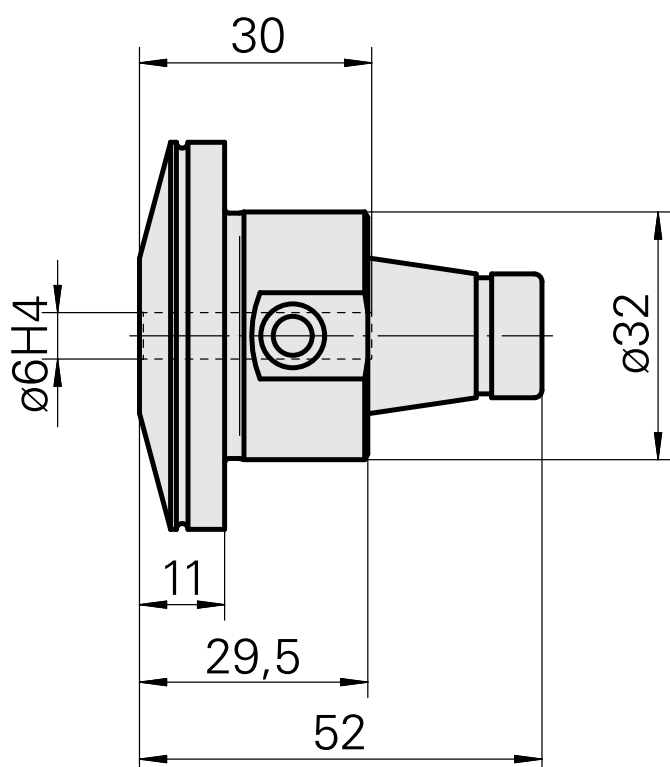

WFB 32-20 Attacco calettam. a caldo D6

Caratteristiche tecniche

Categoria acces. portautensile

WFB 32-20

Attacco

Attacco calettam. a caldo D6

Accessorio per cambio rapido

attacco caletta. a caldo