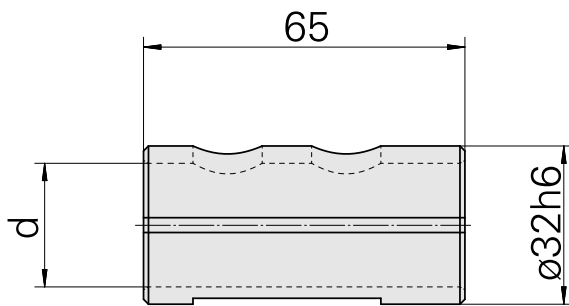

安装套 D32/ 12mm

技术特点

刀座附件类别	安装套
夹具	D32
刀具夹具	12mm

文件

没有针对此产品的任何下载