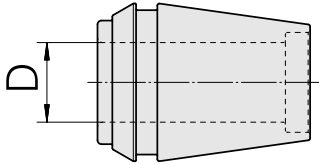

ER收缩夹头 ER 32 6mm

技术特点

刀座附件类别
夹具
刀具夹具
夹头型号

ER收缩夹头
ER32
6mm
ER 32

文件

没有针对此产品的任何下载