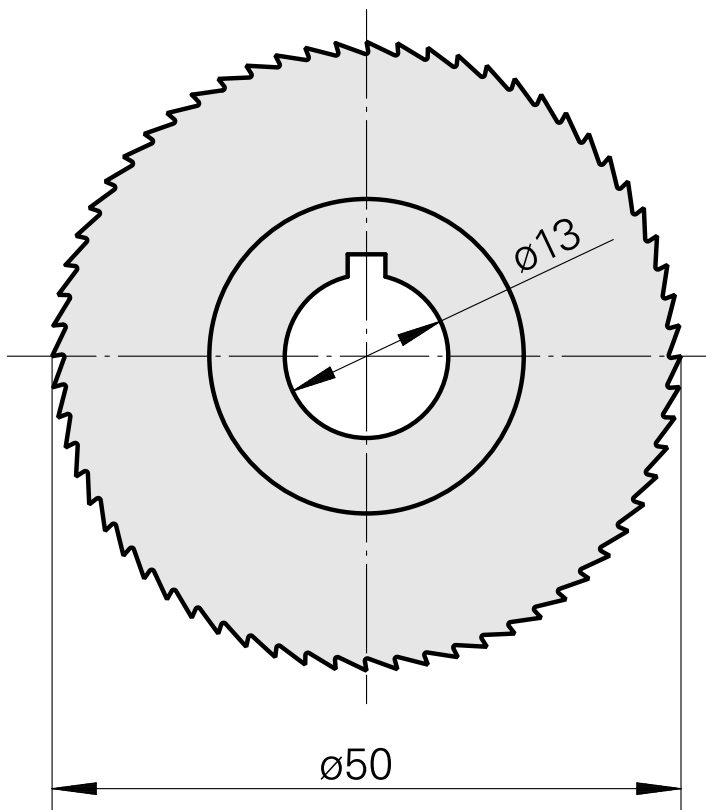

Saw blade, 锯片厚度 1.2 mm

技术特点

刀座附件类别
刀具夹具

锯片外径 50 mm
13mm

文件

没有针对此产品的任何下载