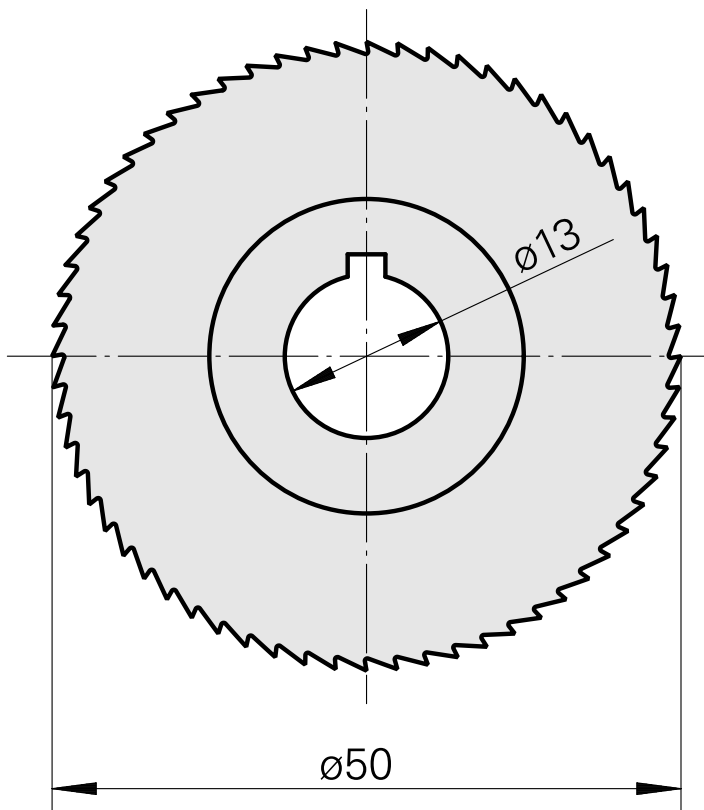

Saw blade, 锯片厚度 1.2 mm

Características técnicas

PF Categoria de acessórios

Lâmina de serra circular d50

Alojamento de ferramenta

13mm

Documentos

Não há downloads disponíveis para este produto