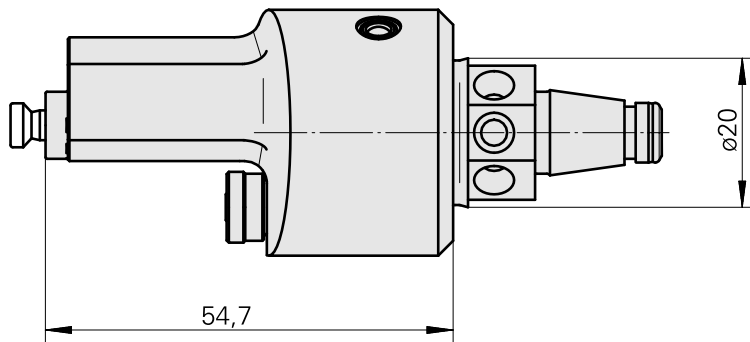

WFB 20-12 Horn 型号 B114, 左

技术特点

刀座附件类别
夹具
快换夹头

WFB 20-12
Horn 型号 B114, 左
Horn S-Mini