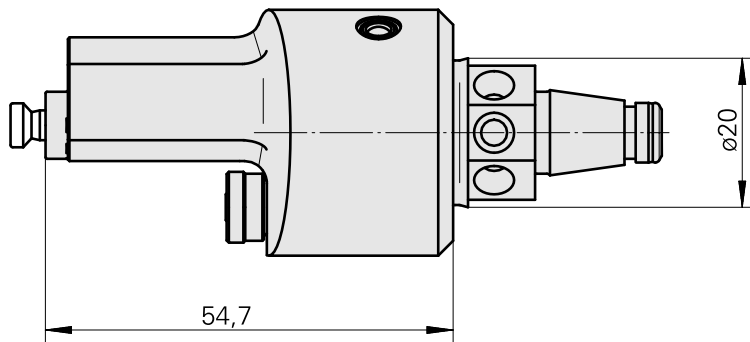

## WFB 20-12 Horn 型号 B114, 左

### 技术特点

刀座附件类别  
夹具  
快换夹头

WFB 20-12  
Horn 型号 B114, 左  
Horn S-Mini