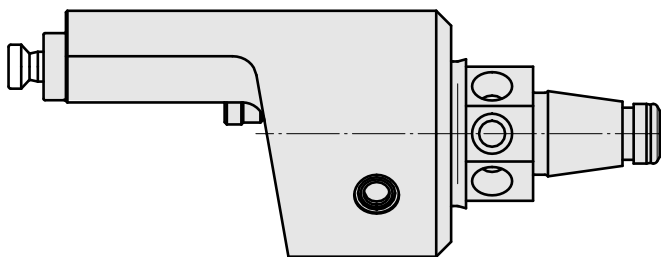

## WFB 20-12 Horn 型号 B114, 左

### 技术特点

刀座附件类别  
夹具  
快换夹头

WFB 20-12  
Horn 型号 B114, 左  
Horn S-Mini