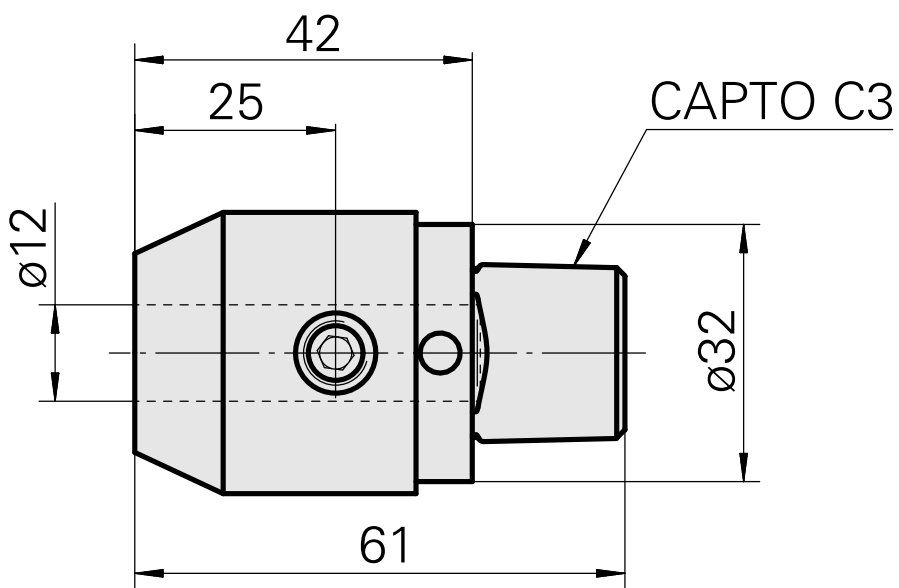

INDEX CAPTO C3 D12

技术特点

刀座附件类别
夹具
快换夹头

INDEX CAPTO C3
D12
Weldon刀柄

文件

没有针对此产品的任何下载

附件

可选附件

其他附件

[带肩安装套 D12](#)

产品ID：11060576

以前的产品ID：W94280.21--

[夹紧套 D12](#)

产品ID：10964938

以前的产品ID：993112.----
