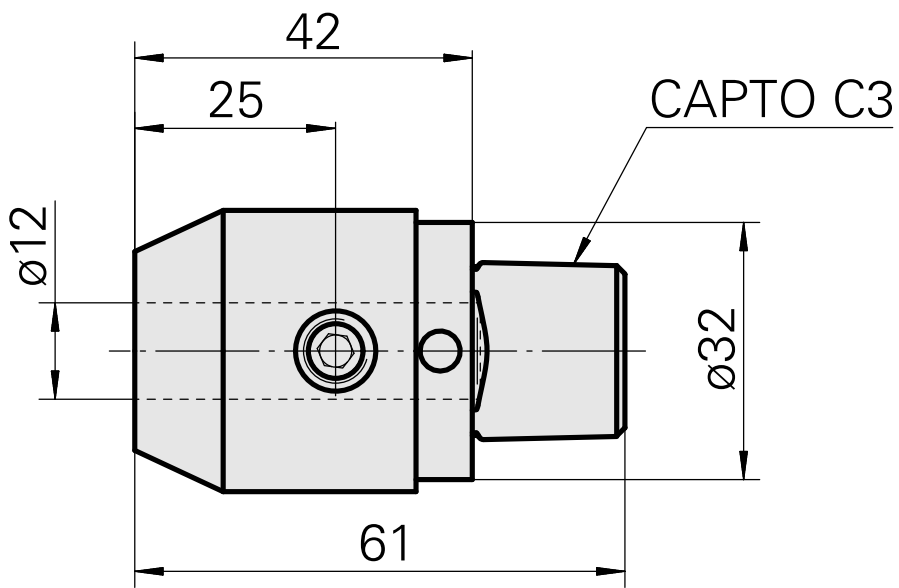

INDEX CAPTO C3 D12

Technische Daten

WZH Zubehörkategorie	INDEX CAPTO C3
Aufnahme	D12
Schnellwechseleinsätze	Weldon-Aufnahme

Dokumente

Für dieses Produkt sind keine Downloads vorhanden

Zubehör

Optionales Zubehör

weiteres Zubehör

[Aufnahmebuchse mit Bund D12](#)

Artikel-Id : 11060576
frühere Artikel-Id : W94280.21--

[Spannbuchse D12](#)

Artikel-Id : 10964938
frühere Artikel-Id : 993112.----
