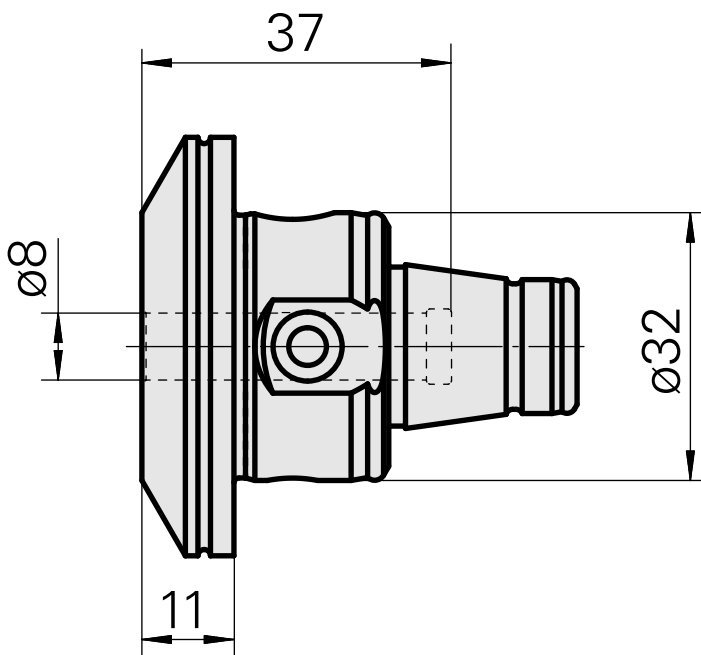

WFB 32-20 D8

技术特点

刀座附件类别
夹具
快换夹头

WFB 32-20
D8
Weldon刀柄

文件

没有针对此产品的任何下载