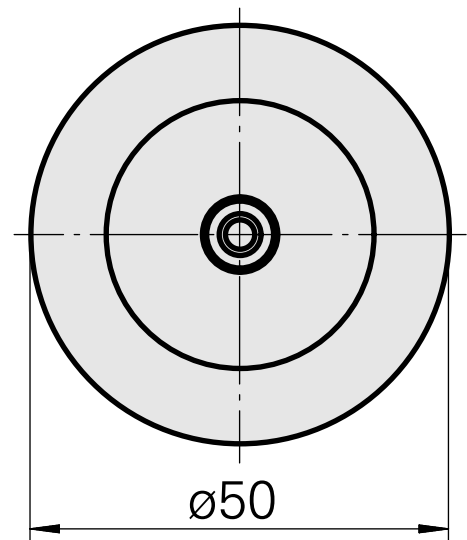

WFB 32-20 D8

技术特点

刀座附件类别
夹具
快换夹头

WFB 32-20
D8
Weldon刀柄

文件

没有针对此产品的任何下载