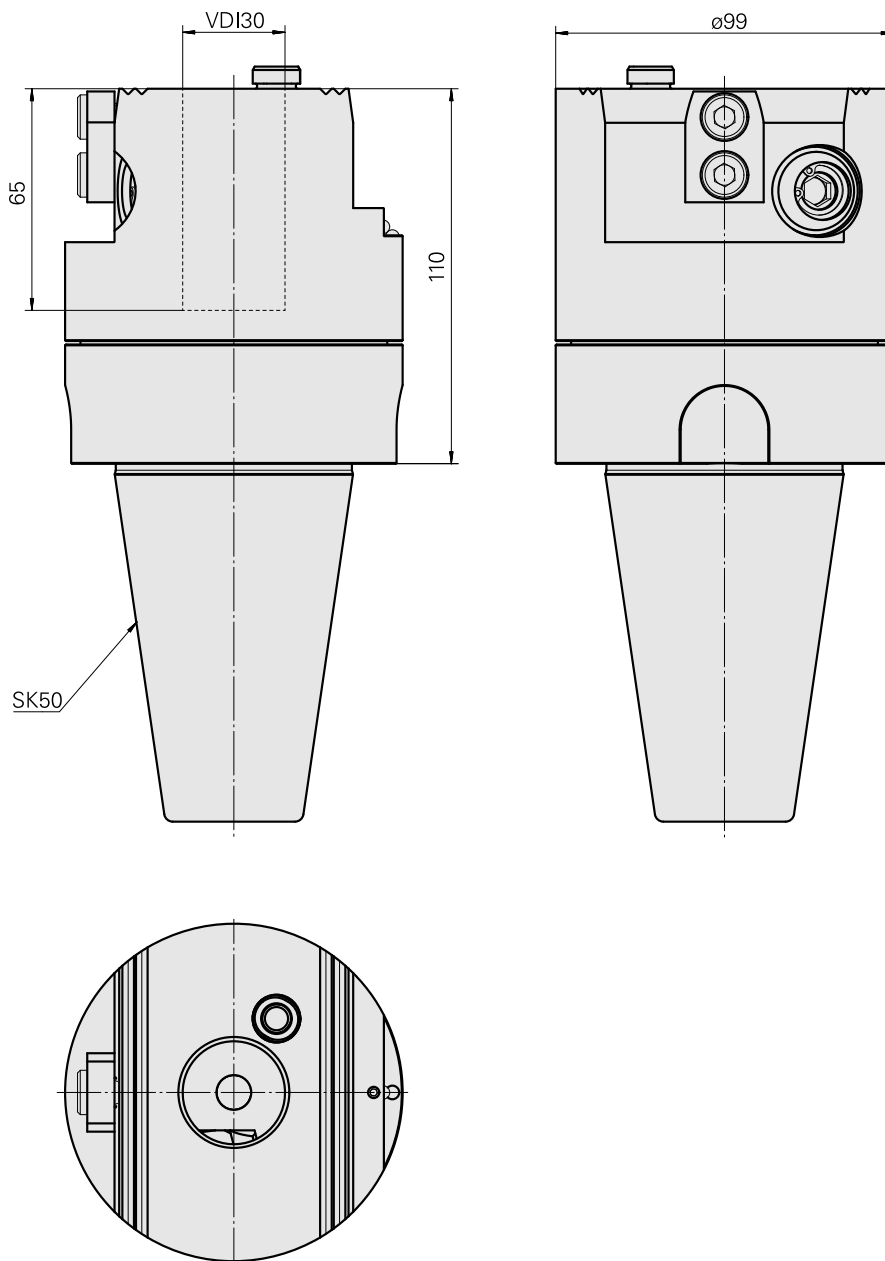

Adaptor

技术特点

刀座附件类别
夹具
刀具夹具

对刀仪转接器
SK50
VDI 30

文件

没有针对此产品的任何下载