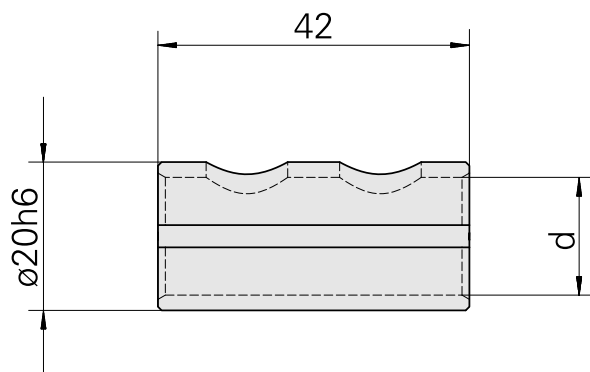

安装套 D20/ 6mm

技术特点

刀座附件类别
夹具
刀具夹具

安装套
D20
6mm

文件

没有针对此产品的任何下载