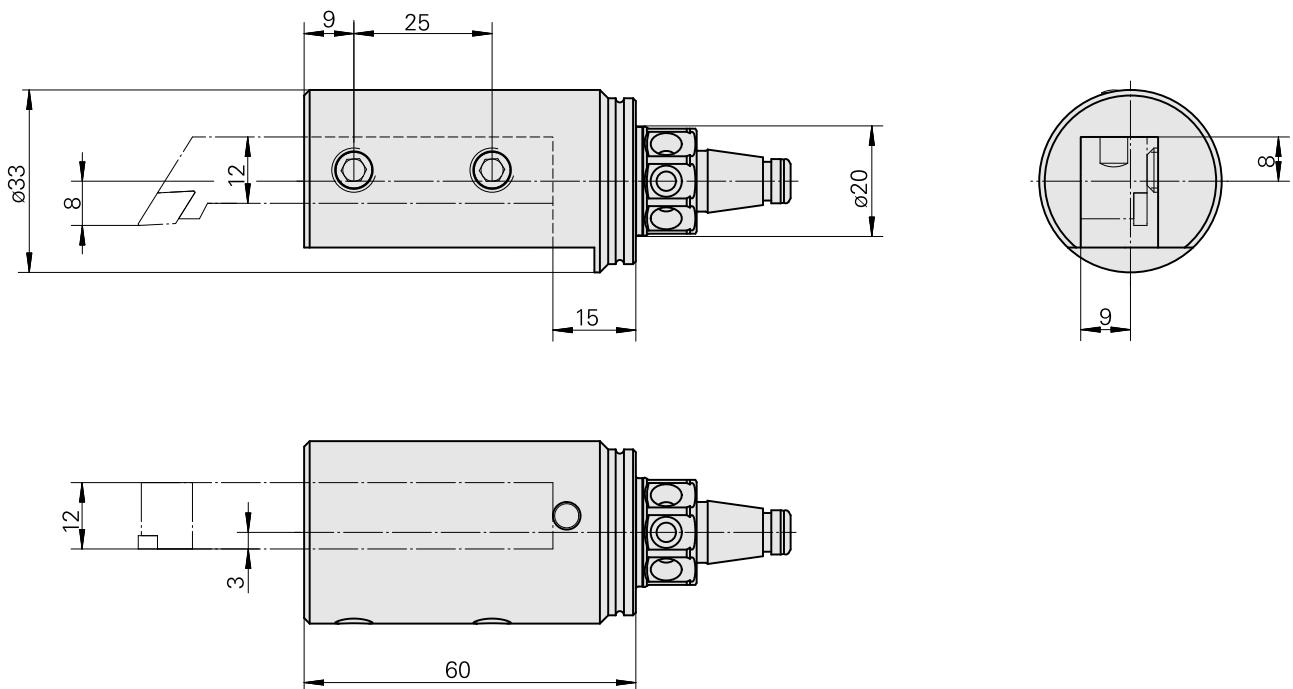

## WFB 20-12 四方头 12x12, 右, 无机械手夹持槽

### 技术特点

刀座附件类别  
夹具  
快换夹头

WFB 20-12  
四方头 12x12  
用于车刀架