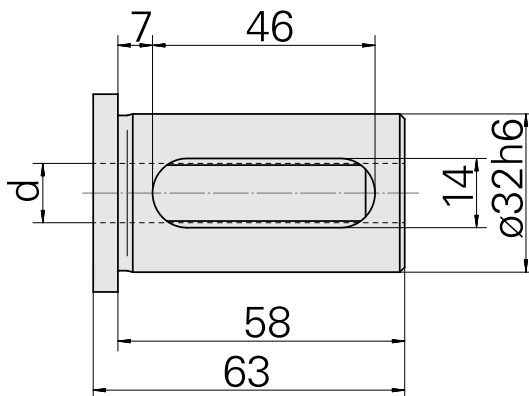

带肩安装套 D32/ 6mm

技术特点

刀座附件类别
夹具
刀具夹具

带肩安装套
D32
6mm

文件

没有针对此产品的任何下载