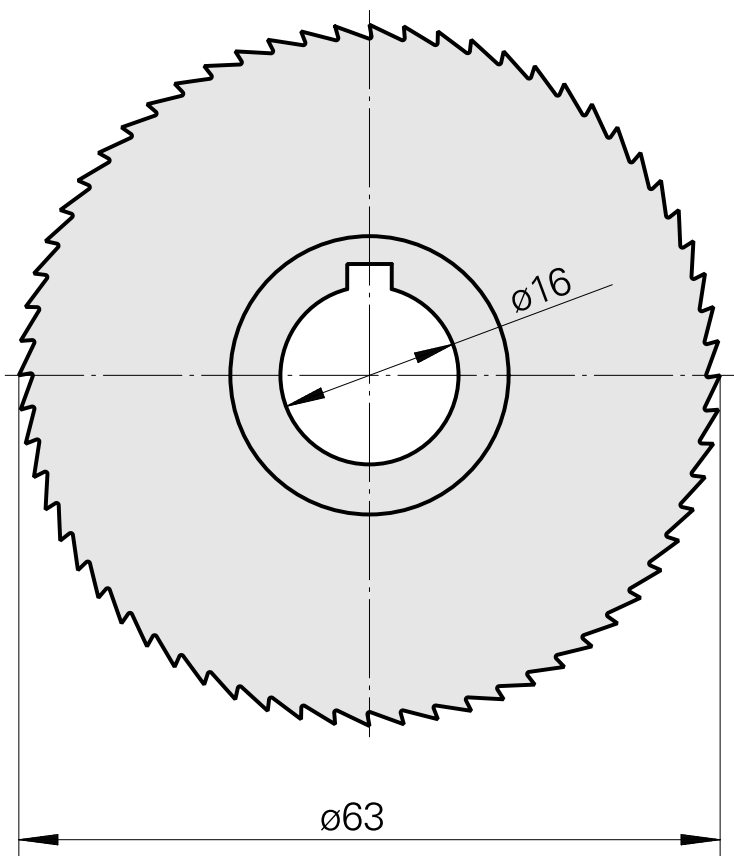

Saw blade, 锯片厚度 1.2 mm

技术特点

刀座附件类别

锯片外径 63 mm

刀具夹具

16mm

文件

没有针对此产品的任何下载