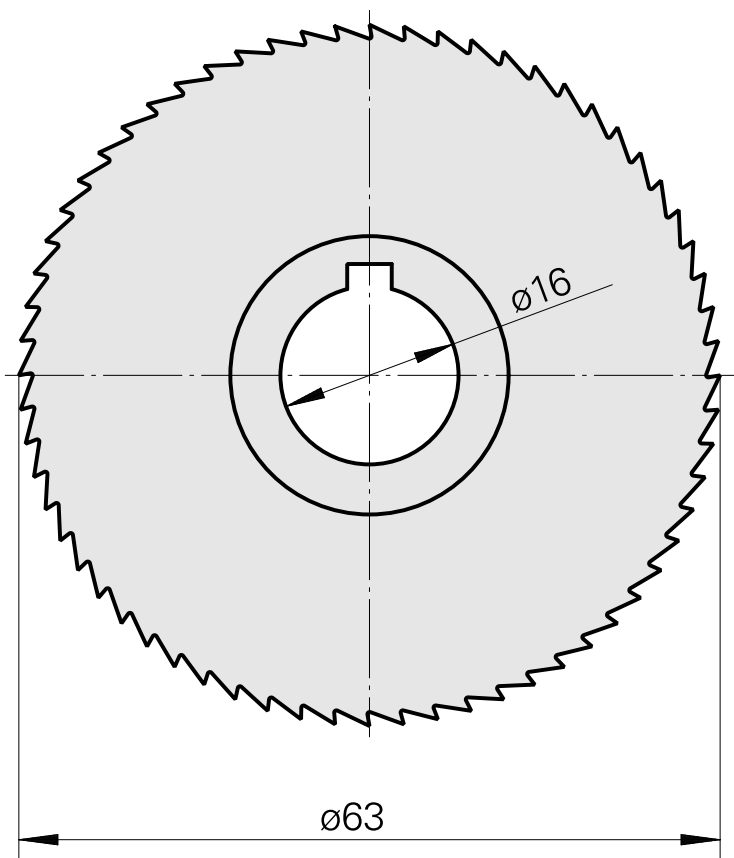

## Saw blade, 锯片厚度 1.2 mm

### 技术特点

刀座附件类别  
刀具夹具

锯片外径 63 mm  
16mm