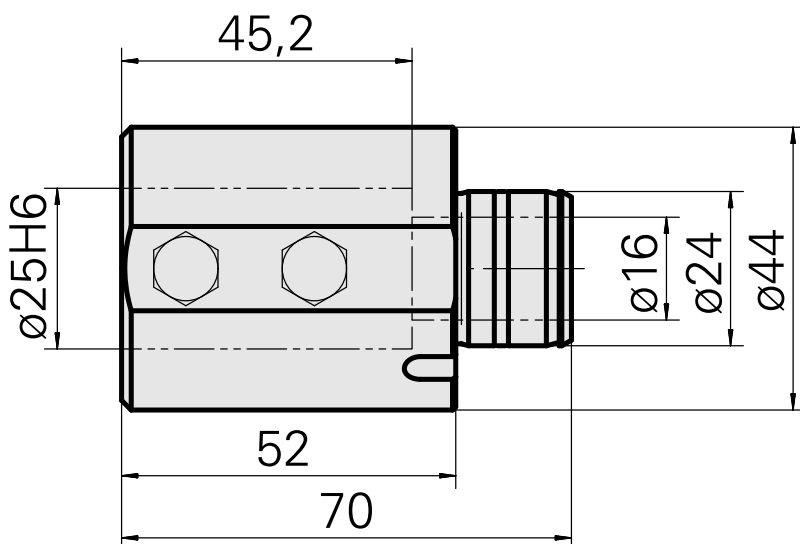

### Caratteristiche tecniche

Azionamento	non azionato
Raffreddamento	interno
Attacco	D25
Pressione	80 bar
X [mm]	52
Y [mm]	-
Z [mm]	-
Prodotti INDEX TRAUB	ABC65 • TNK42/65 • TNL18 • TNL20 • TNL32-11 • TNL32 • TNL32-11 compact • TNL20-11 • • TNL32 compact • TNK40.2-10 • TNL20.2 • TNK40.2

#### [Bussola attacco con manicotto D25](#)

Id prodotto : 10070544

Id prodotto precedente : W62221.41--

---