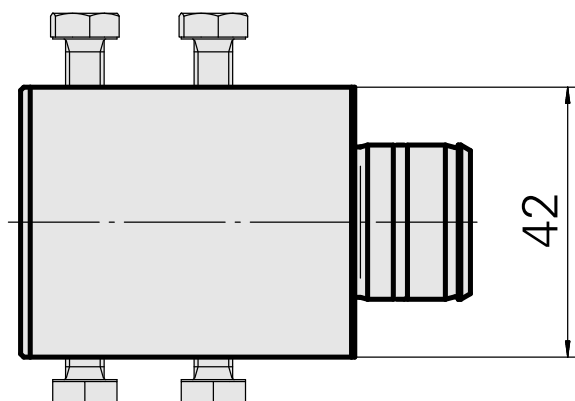

### Caratteristiche tecniche

Azionamento	non azionato
Raffreddamento	interno
Attacco	D25
Pressione	80 bar
X [mm]	52
Y [mm]	-
Z [mm]	-
Prodotti INDEX TRAUB	ABC65 • TNK42/65 • TNL18 • TNL20 • TNL32-11 • TNL32 • TNL32-11 compact • TNL20-11 • • TNL32 compact • TNK40.2-10 • TNL20.2 • TNK40.2