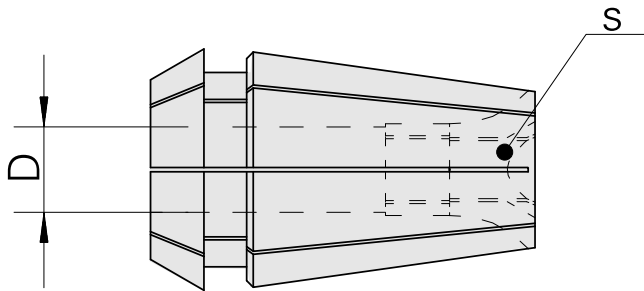

## ER-Collet chuck for taps ER 25-GB 7mm

### Technical data

TH accessories category	ER-Collet chuck for taps
Mounting	ER25
Tool mounting	7mm
Collet type	ER 25-GB