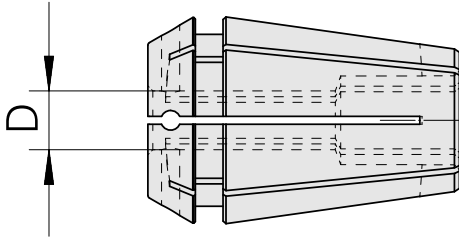

## ER-夹头，密封 ER 20 9-10mm, 最高120 bar

### 技术特点

刀座附件类别  
夹具  
刀具夹具  
夹头型号

ER-夹头，密封  
ER20  
9-10mm  
ER 20