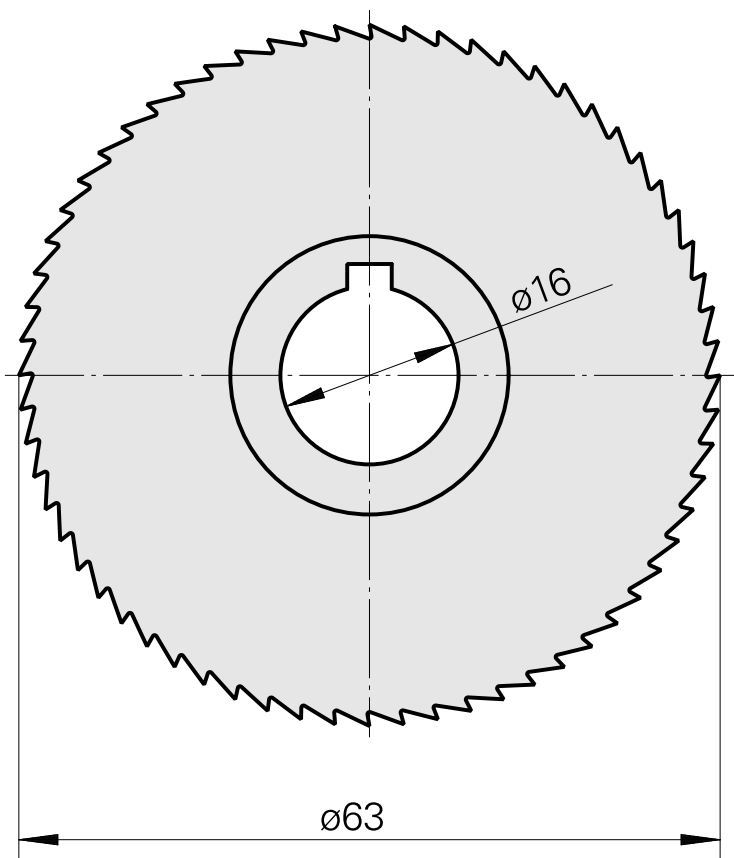

## Saw blade, 锯片厚度 1.6 mm

### 技术特点

刀座附件类别

锯片外径 63 mm

刀具夹具

16mm