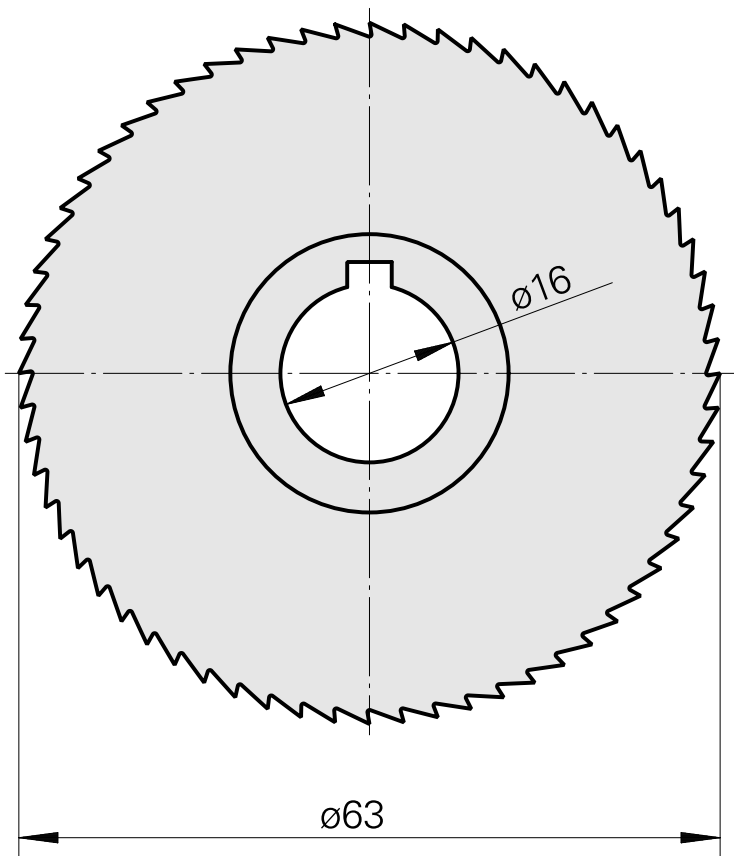

## Saw blade, 锯片厚度 1.6 mm

### 技术特点

刀座附件类别  
刀具夹具

锯片外径 63 mm  
16 mm