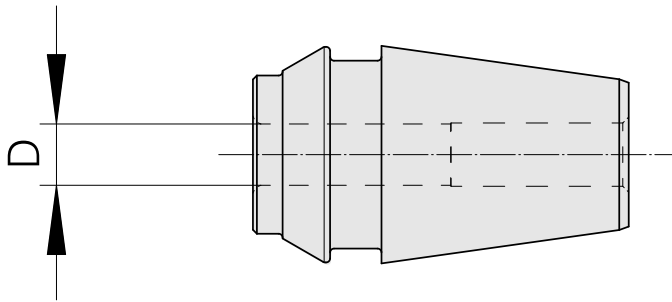

## ER收缩夹头 ER 11 4mm

### 技术特点

刀座附件类别	ER收缩夹头
夹具	ER11
刀具夹具	4mm
夹头型号	ER 11