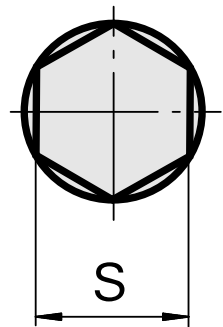

## 拉刀 SW2 mm

### 技术特点

刀座附件类别  
夹具  
刀具夹具

拉刀  
SW2 mm  
8mm