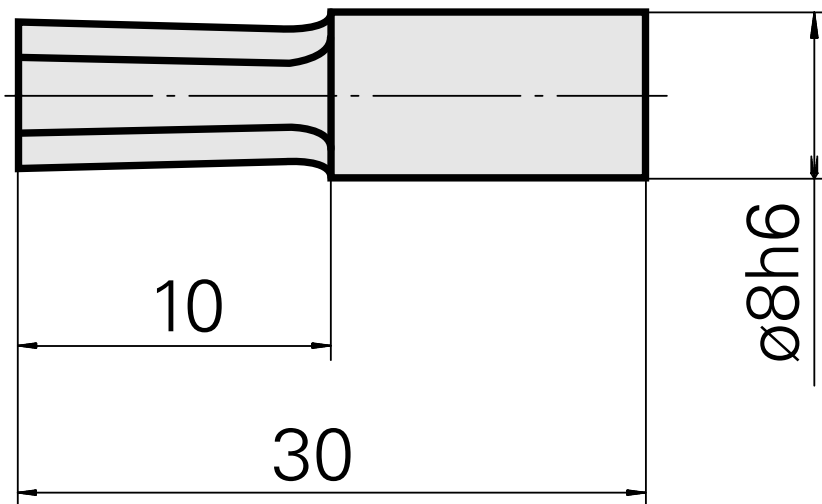

## 拉刀 SW2 mm

### 技术特点

刀座附件类别  
夹具  
刀具夹具

拉刀  
SW2 mm  
8mm