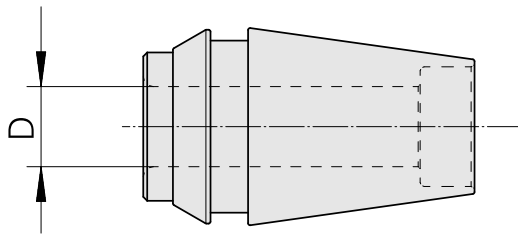

ER收缩夹头 ER 20 5mm

技术特点

刀座附件类别
夹具
刀具夹具
夹头型号

ER收缩夹头
ER20
5mm
ER 20

文件

没有针对此产品的任何下载