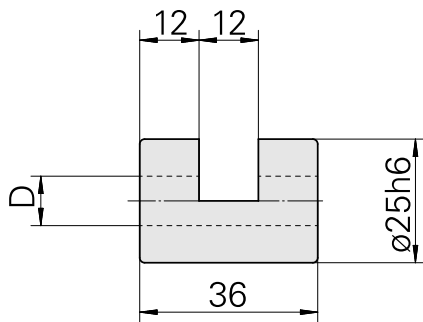

夹紧套 D25/ 11mm

技术特点

刀座附件类别
夹具
刀具夹具

夹紧套
D25
11mm

文件

没有针对此产品的任何下载