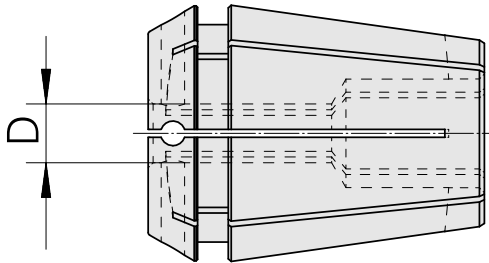

ER-夹头，密封 ER 25 5-6mm, 最高120 bar

技术特点

刀座附件类别
夹具
刀具夹具
夹头型号

ER-夹头，密封
ER25
5-6mm
ER 25

文件

没有针对此产品的任何下载