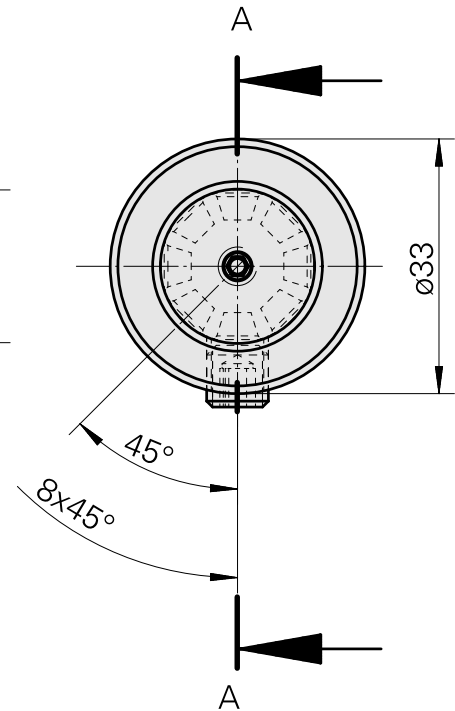

WFB 20-12 D20

Technische Daten

WZH Zubehörkategorie

WFB 20-12

Aufnahme

D20

Schnellwechseleinsätze

Ausdrehhalter

A-A

Dokumente

Für dieses Produkt sind keine Downloads vorhanden

Zubehör

Optionales Zubehör

Zubehör für Werkzeughalter

[Aufnahmebuchse mit Bund D20/ 3mm](#)

Artikel-Id : 10908982

frühere Artikel-Id : W68511.0403

WZH Zubehörkategorie	Aufnahme	Werkzeugaufnahme
Aufnahmebuchse mit	D20	3mm
Bund		

[Aufnahmebuchse mit Bund D20/ 4mm](#)

Artikel-Id : 10215398

frühere Artikel-Id : W68511.0404

WZH Zubehörkategorie	Aufnahme	Werkzeugaufnahme
Aufnahmebuchse mit	D20	4mm
Bund		

[Aufnahmebuchse mit Bund D20/ 5mm](#)

Artikel-Id : 10832261

frühere Artikel-Id : W68510.0405

WZH Zubehörkategorie	Aufnahme	Werkzeugaufnahme
Aufnahmebuchse mit	D20	5mm
Bund		