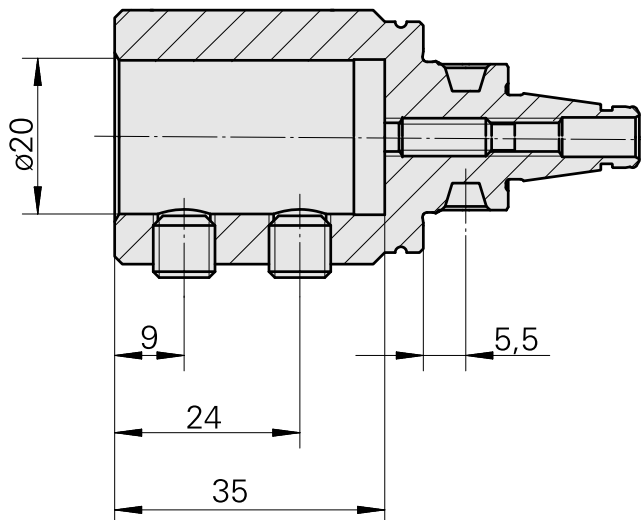

WFB 20-12 D20

Technische Daten

WZH Zubehörkategorie

WFB 20-12

Aufnahme

D20

Schnellwechseleinsätze

Ausdrehhalter

A-A