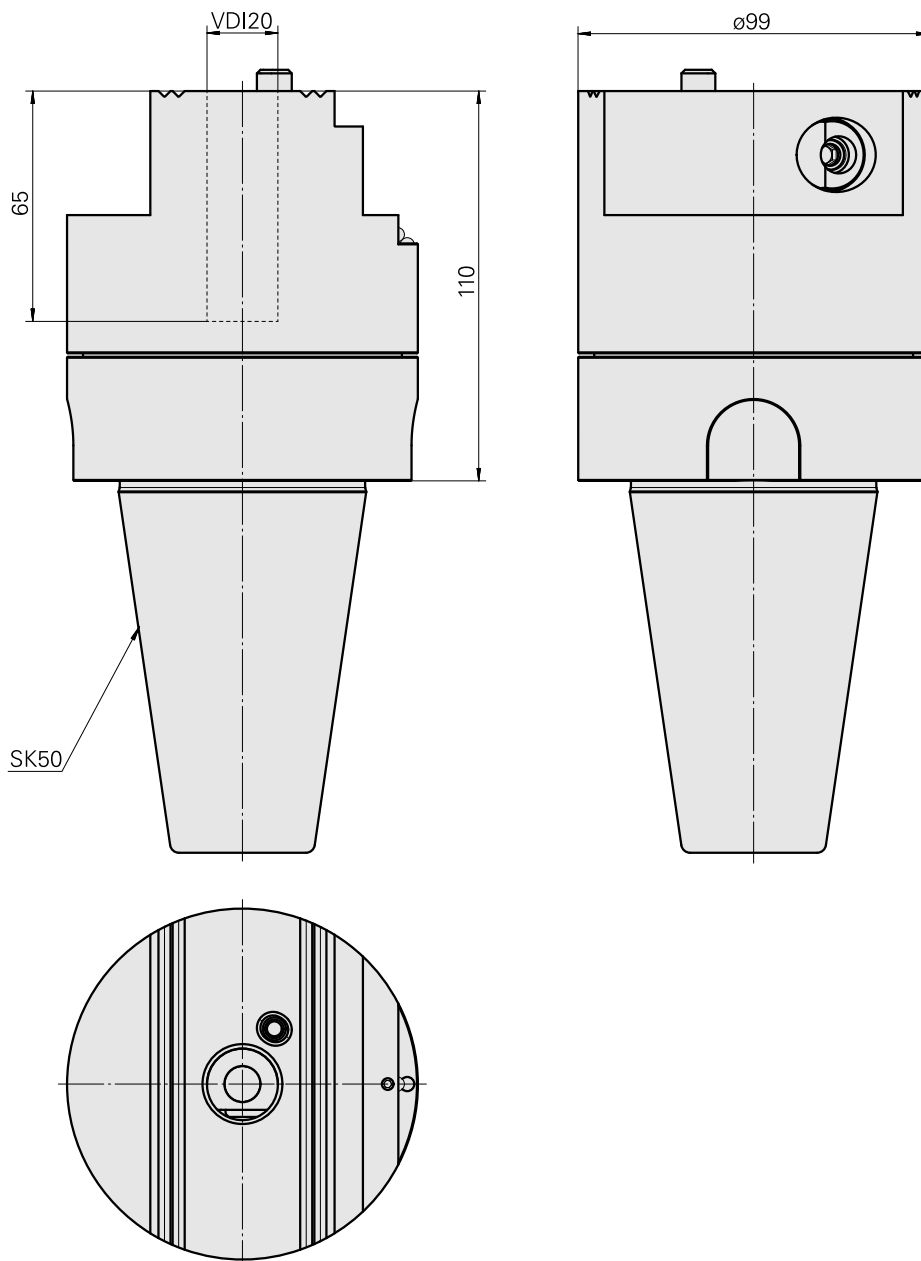

Adaptor

技术特点

刀座附件类别
夹具
刀具夹具

对刀仪转接器
SK50
VDI 20

文件

没有针对此产品的任何下载