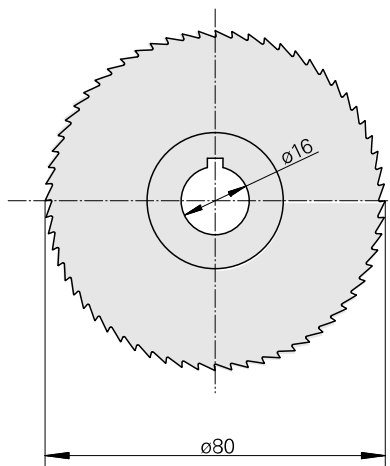

Saw blade, 锯片厚度 1 mm

技术特点

刀座附件类别
刀具夹具

锯片外径 80 mm
16mm

文件

没有针对此产品的任何下载