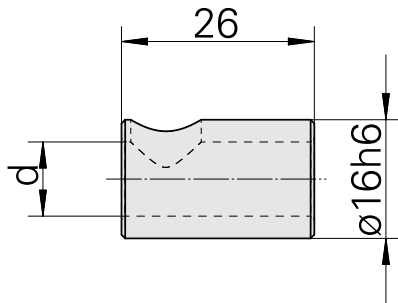

Bucha de fixação D16/ 12mm

Características técnicas

PF Categoria de acessórios	Bucha de fixação
Recepção	D16
Alojamento de ferramenta	12mm

Documentos

Não há downloads disponíveis para este produto