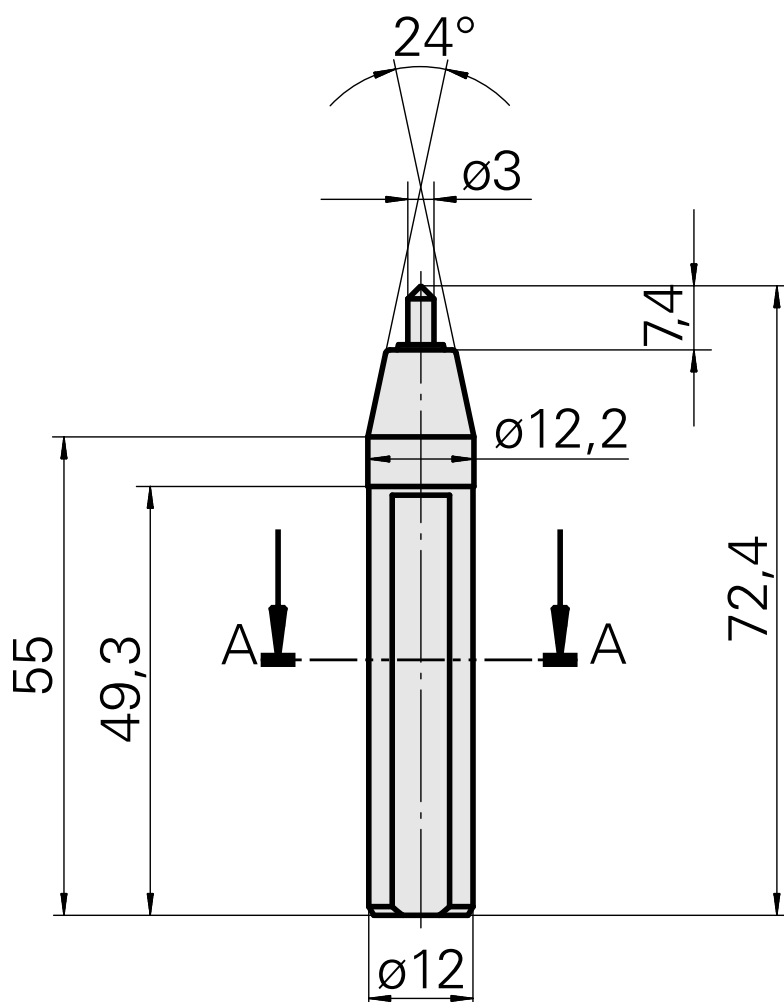

Ferramenta de marcação, Ângulo/raio de ponta 60°/R0,5 mm

Características técnicas

PF Categoria de acessórios

Ferramenta de marcação

Alojamento de ferramenta

12mm

Nota

Agulha para plásticos e traço médio