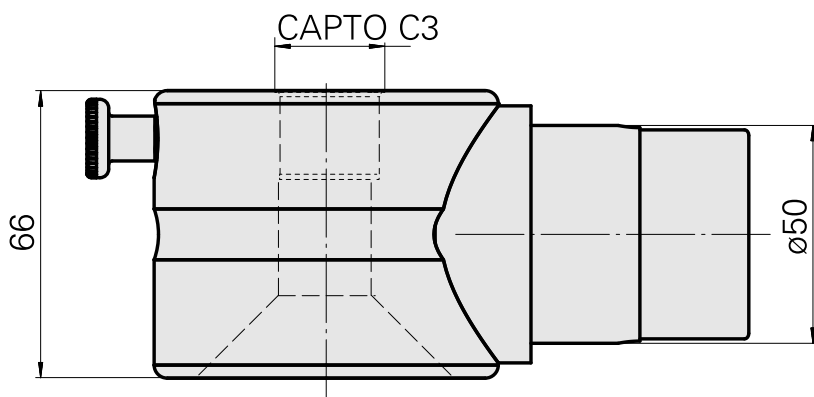

## Adapter Montagehilfe INDEX CAPTO C3

### Technische Daten

WZH Zubehörkategorie

Adapter Montagehilfe

Werkzeugaufnahme

INDEX CAPTO C3