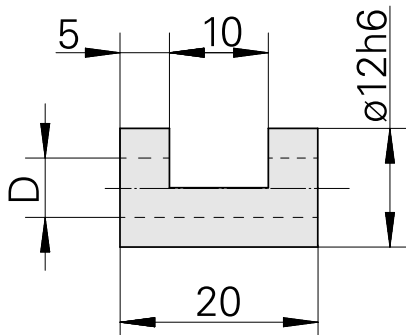

Bush

技术特点

刀座附件类别

夹紧套

夹具

D12

刀具夹具

2 mm