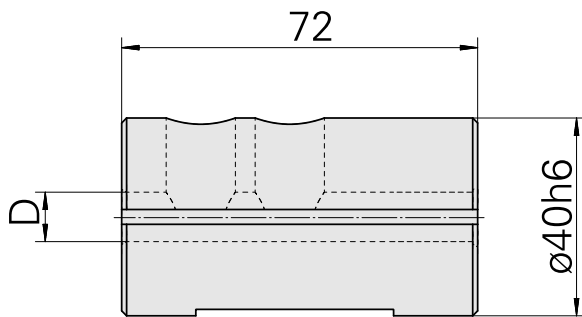

安装套 D40/ 22mm

技术特点

刀座附件类别	安装套
夹具	D40
刀具夹具	22mm

文件

没有针对此产品的任何下载